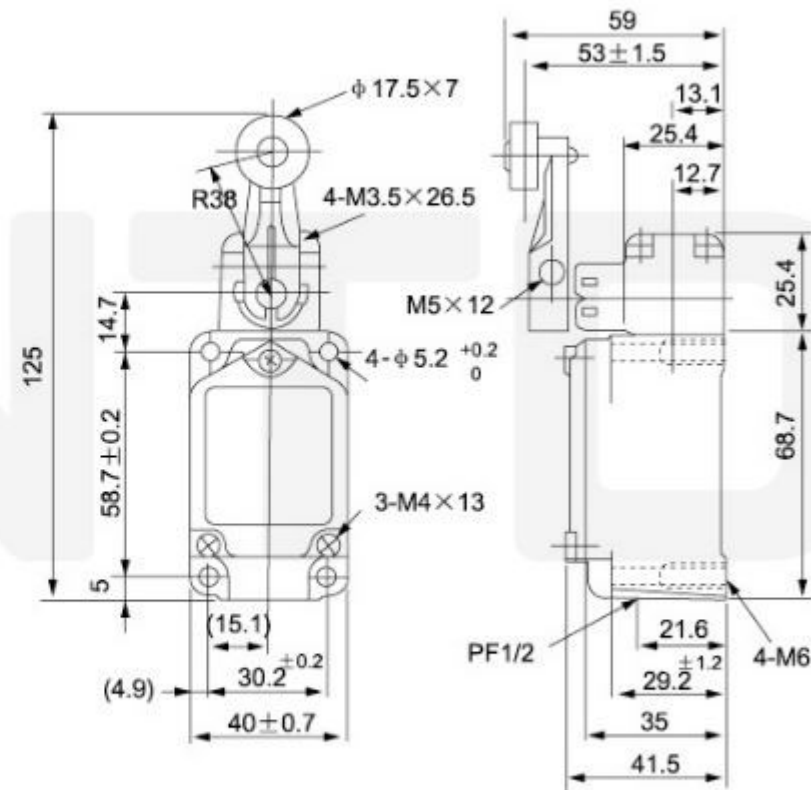

CWLCA2-2

可选配塑胶滚轮
Optional plastic idler wheel