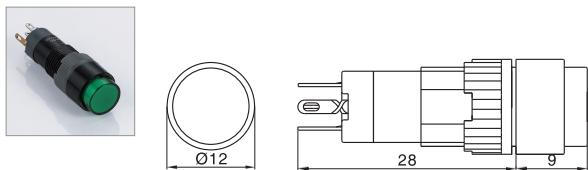

K10指示灯系列 / K10 Indicator lamp

名称/外观 Product appearance			灯罩颜色 Top Color	额定电压 Rated Voltage
圆形 / Round K10-170	方形 / Square K10-180	长方形 / Rectangle K10-190	请用下列颜色编码替换型号中的"□" R 红色/Red G 绿色/Green Y 黄色/Yellow W 白色/White B 蓝色/Blue	请用下列颜色编码替换型号中的"●" D:24VDC E:12VDC F:6.3VDC A1:110VAC A2:220VAC

警示灯塔
S16急停开关
22M16系列
M16系列
F16系列
K16-G系列
K16系列
K8/K10/K12

K8按钮系列 / K8 Push button

名称/外观 Product appearance	操作类别 Operation	带灯形式 Illuminated type	触点 Contact	产品型号 Model	灯罩颜色 Top Color	额定电压 Rated Voltage
圆形 / Round 	自复 Momentary	不带灯 Without LED	单刀/SPDT	K10-211	请用下列颜色编码替换型号中的"□" R 红色/Red G 绿色/Green Y 黄色/Yellow W 白色/White B 蓝色/Blue	请用下列颜色编码替换型号中的"●" D:24VDC E:12VDC F:6.3VDC A1:110VAC A2:220VAC
		带灯 With LED	单刀/SPDT	K10-271		
	自锁 Maintained	不带灯 Without LED	单刀/SPDT	K10-311		
		带灯 With LED	单刀/SPDT	K10-371		
方形 / Square 	自复 Momentary	不带灯 Without LED	单刀/SPDT	K10-221	请用下列颜色编码替换型号中的"□" R 红色/Red G 绿色/Green Y 黄色/Yellow W 白色/White B 蓝色/Blue	请用下列颜色编码替换型号中的"●" D:24VDC E:12VDC F:6.3VDC A1:110VAC A2:220VAC
		带灯 With LED	单刀/SPDT	K10-281		
	自锁 Maintained	不带灯 Without LED	单刀/SPDT	K10-321		
		带灯 With LED	单刀/SPDT	K10-381		
长方形 / Rectangle 	自复 Momentary	不带灯 Without LED	单刀/SPDT	K10-231	请用下列颜色编码替换型号中的"□" R 红色/Red G 绿色/Green Y 黄色/Yellow W 白色/White B 蓝色/Blue	请用下列颜色编码替换型号中的"●" D:24VDC E:12VDC F:6.3VDC A1:110VAC A2:220VAC
		带灯 With LED	单刀/SPDT	K10-291		
	自锁 Maintained	不带灯 Without LED	单刀/SPDT	K10-331		
		带灯 With LED	单刀/SPDT	K10-391		

圆形指示灯/按钮

方形指示灯/按钮

长方形指示灯/按钮