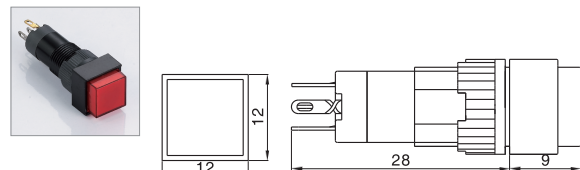

K10指示灯系列 / K10 Indicator lamp

名称/外观 Product appearance			灯罩颜色 Top Color	额定电压 Rated Voltage
圆形 / Round K10-170	方形 / Square K10-180	长方形 / Rectangle K10-190	请用下列颜色编码替换型号中的"□" R 红色/Red G 绿色/Green Y 黄色/Yellow W 白色/White B 蓝色/Blue	请用下列颜色编码替换型号中的"●" D:24VDC E:12VDC F:6.3VDC A1:110VAC A2:220VAC

警示灯塔
S16急停开关
22M16系列
M16系列
F16系列
K16-G系列
K16系列
K8/K10/K12

K8按钮系列 / K8 Push button

名称/外观 Product appearance	操作类别 Operation	带灯形式 Illuminated type	触点 Contact	产品型号 Model	灯罩颜色 Top Color	额定电压 Rated Voltage
圆形 / Round 	自复 Momentary	不带灯 Without LED	单刀/SPDT	K10-211	请用下列颜色编码替换型号中的"□" R 红色/Red G 绿色/Green Y 黄色/Yellow W 白色/White B 蓝色/Blue	请用下列颜色编码替换型号中的"●" D:24VDC E:12VDC F:6.3VDC A1:110VAC A2:220VAC
		带灯 With LED	单刀/SPDT	K10-271		
	自锁 Maintained	不带灯 Without LED	单刀/SPDT	K10-311		
		带灯 With LED	单刀/SPDT	K10-371		
方形 / Square 	自复 Momentary	不带灯 Without LED	单刀/SPDT	K10-221	请用下列颜色编码替换型号中的"□" R 红色/Red G 绿色/Green Y 黄色/Yellow W 白色/White B 蓝色/Blue	请用下列颜色编码替换型号中的"●" D:24VDC E:12VDC F:6.3VDC A1:110VAC A2:220VAC
		带灯 With LED	单刀/SPDT	K10-281		
	自锁 Maintained	不带灯 Without LED	单刀/SPDT	K10-321		
		带灯 With LED	单刀/SPDT	K10-381		
长方形 / Rectangle 	自复 Momentary	不带灯 Without LED	单刀/SPDT	K10-231	请用下列颜色编码替换型号中的"□" R 红色/Red G 绿色/Green Y 黄色/Yellow W 白色/White B 蓝色/Blue	请用下列颜色编码替换型号中的"●" D:24VDC E:12VDC F:6.3VDC A1:110VAC A2:220VAC
		带灯 With LED	单刀/SPDT	K10-291		
	自锁 Maintained	不带灯 Without LED	单刀/SPDT	K10-331		
		带灯 With LED	单刀/SPDT	K10-391		

圆形指示灯/按钮

方形指示灯/按钮

长方形指示灯/按钮