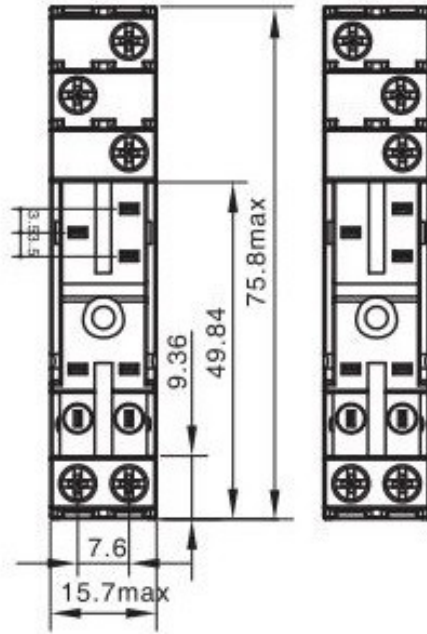

SC-41.D

Wiring Diagram